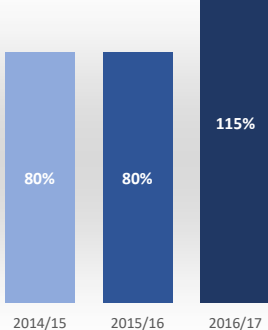

Máster Universitario en Ingeniería Telemática

Acceso

Admitidos / Total Solicitudes

Matriculados / Oferta

Datos de Acceso	2014/15	2015/16	2016/17
Oferta	20	20	20
Solicitudes 1ª opción	29	23	20
Admitidos	30	20	18
Alumnos de nuevo ingreso	16	16	23
Admitidos/Total Solicitudes	91%	80%	78%
Cobertura (Matric./Oferta)	80%	80%	115%

Matrícula por género y nacionalidad

Datos de Matrícula	2014/15	2015/16	2016/17
Hombres	81%	67%	79%
Mujeres	19%	33%	21%
Nacionalidad Española	62%	67%	88%
Nac. Extranjera UE	14%	11%	0%
Nac. Extranjera no UE	24%	22%	13%
Nº total de alumnos	21	18	24