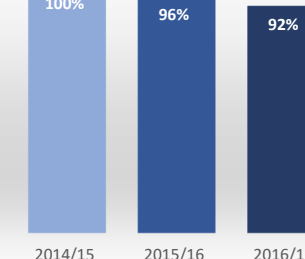

Resultados

Tasa de abandono

Tasa de graduación

Datos de Resultados	2014/15	2015/16	2016/17
Tasa de abandono	27%	13%	13%
Tasa de graduación	73%	88%	88%
Alumnos cohorte	15	16	16
*Año cohorte de entrada:	2013	2014	2015

Profesorado

ECTS impartidos por doctor

Datos de ECTS Impartidos por doctor	2014/15	2015/16	2016/17
	100%	96%	92%