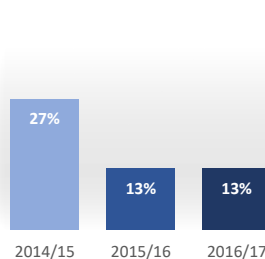

Resultados

Tasa de abandono