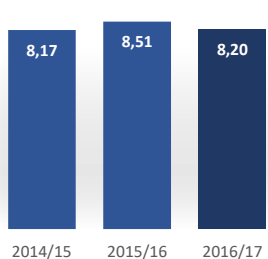

Matrícula por género y nacionalidad

Datos de Matrícula	2014/15	2015/16	2016/17
Hombres	81%	67%	79%
Mujeres	19%	33%	21%
Nacionalidad Española	62%	67%	88%
Nac. Extranjera UE	14%	11%	0%
Nac. Extranjera no UE	24%	22%	13%
Nº total de alumnos	21	18	24

Satisfacción

De los estudiantes con el profesorado

Datos de Satisfacción	2014/15	2015/16	2016/17
	4,37	4,34	4,09

*Medida global de calidad. Valores 1-5

Titulados

Datos de Titulados	2014/15	2015/16	2016/17
Titulados	16	15	15
Nota media de los titulados	8,17	8,51	8,20

Resultados

Tasa de abandono

Tasa de graduación

Datos de Resultados	2014/15	2015/16	2016/17
Tasa de abandono	27%	13%	13%
Tasa de graduación	73%	88%	88%
Alumnos cohorte	15	16	16
*Año cohorte de entrada:	2013	2014	2015