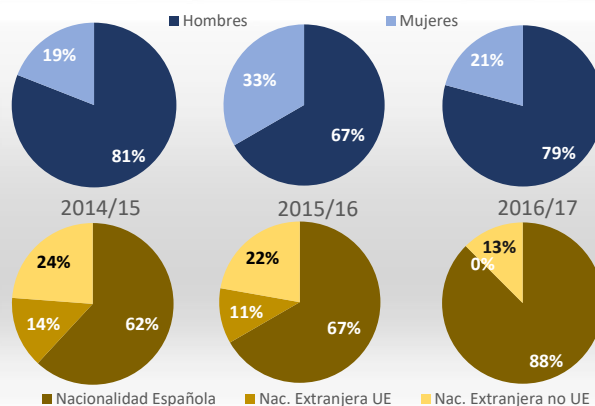

Máster Universitario en Ingeniería Telemática

Acceso

Admitidos / Total Solicitudes

Matriculados / Oferta

Datos de Acceso	2014/15	2015/16	2016/17
Oferta	20	20	20
Solicitudes 1ª opción	29	23	20
Admitidos	30	20	18
Alumnos de nuevo ingreso	16	16	23
Admitidos/Total Solicitudes	91%	80%	78%
Cobertura (Matric./Oferta)	80%	80%	115%

Matrícula por género y nacionalidad

Datos de Matrícula	2014/15	2015/16	2016/17
Hombres	81%	67%	79%
Mujeres	19%	33%	21%
Nacionalidad Española	62%	67%	88%
Nac. Extranjera UE	14%	11%	0%
Nac. Extranjera no UE	24%	22%	13%
Nº total de alumnos	21	18	24