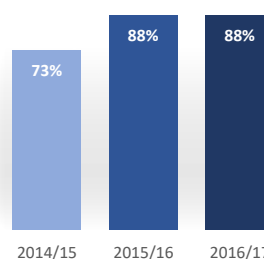

Matrícula por género y nacionalidad

Datos de Matrícula	2014/15	2015/16	2016/17
Hombres	81%	67%	79%
Mujeres	19%	33%	21%
Nacionalidad Española	62%	67%	88%
Nac. Extranjera UE	14%	11%	0%
Nac. Extranjera no UE	24%	22%	13%
Nº total de alumnos	21	18	24

Satisfacción

De los estudiantes con el profesorado

Datos de Satisfacción	2014/15	2015/16	2016/17
	4,37	4,34	4,09

*Medida global de calidad. Valores 1-5

Titulados

Datos de Titulados	2014/15	2015/16	2016/17
Titulados	16	15	15
Nota media de los titulados	8,17	8,51	8,20

Resultados

Tasa de abandono

Tasa de graduación

Datos de Resultados	2014/15	2015/16	2016/17
Tasa de abandono	27%	13%	13%
Tasa de graduación	73%	88%	88%
Alumnos cohorte	15	16	16
*Año cohorte de entrada:	2013	2014	2015