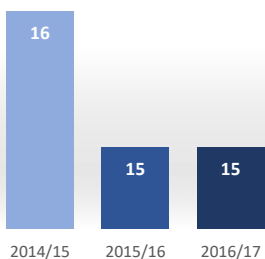

Matrícula por género y nacionalidad

Datos de Matrícula	2014/15	2015/16	2016/17
Hombres	81%	67%	79%
Mujeres	19%	33%	21%
Nacionalidad Española	62%	67%	88%
Nac. Extranjera UE	14%	11%	0%
Nac. Extranjera no UE	24%	22%	13%
Nº total de alumnos	21	18	24

Satisfacción

De los estudiantes con el profesorado

Datos de Satisfacción	2014/15	2015/16	2016/17
	4,37	4,34	4,09

*Medida global de calidad. Valores 1-5

Titulados

Datos de Titulados	2014/15	2015/16	2016/17
Titulados	16	15	15
Nota media de los titulados	8,17	8,51	8,20