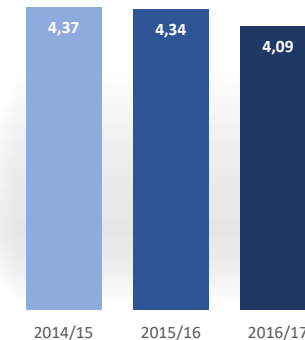

Satisfacción

De los estudiantes con el profesorado

Datos de Satisfacción	2014/15	2015/16	2016/17
	4,37	4,34	4,09

*Medida global de calidad. Valores 1-5