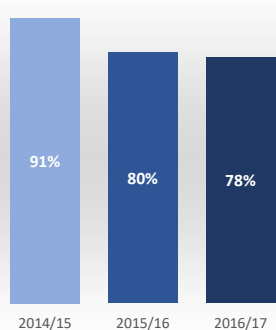

Máster Universitario en Ingeniería Telemática

Acceso

Admitidos / Total Solicitudes

Matriculados / Oferta

Datos de Acceso	2014/15	2015/16	2016/17
Oferta	20	20	20
Solicitudes 1ª opción	29	23	20
Admitidos	30	20	18
Alumnos de nuevo ingreso	16	16	23
Admitidos/Total Solicitudes	91%	80%	78%
Cobertura (Matric./Oferta)	80%	80%	115%

Matrícula por género y nacionalidad

Datos de Matrícula	2014/15	2015/16	2016/17
Hombres	81%	67%	79%
Mujeres	19%	33%	21%
Nacionalidad Española	62%	67%	88%
Nac. Extranjera UE	14%	11%	0%
Nac. Extranjera no UE	24%	22%	13%
Nº total de alumnos	21	18	24