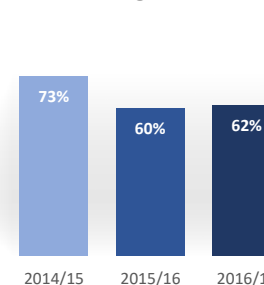

Tasa de graduación

Datos de Resultados	2014/15	2015/16	2016/17
Tasa de abandono	20%	35%	38%
Tasa de graduación	73%	60%	62%
Alumnos cohorte	30	20	13
*Año cohorte de entrada:	2012	2013	2014