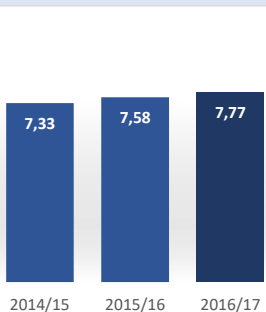

Matrícula por género y nacionalidad

Datos de Matrícula	2014/15	2015/16	2016/17
Hombres	84%	83%	81%
Mujeres	16%	17%	19%
Nacionalidad Española	70%	57%	62%
Nac. Extranjera UE	0%	2%	5%
Nac. Extranjera no UE	30%	40%	33%
Nº total de alumnos	37	42	42

Satisfacción

De los estudiantes con el profesorado

Datos de Satisfacción	2014/15	2015/16	2016/17
	3,96	3,87	4,10

*Medida global de calidad. Valores 1-5

Titulados

Datos de Titulados	2014/15	2015/16	2016/17
Titulados	12	11	14
Nota media de los titulados	7,33	7,58	7,77