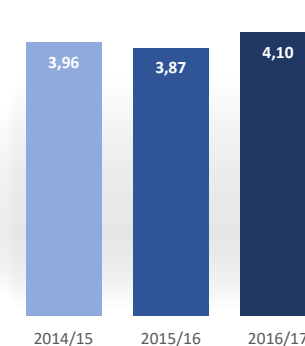

Satisfacción

De los estudiantes con el profesorado

Datos de Satisfacción	2014/15	2015/16	2016/17
	3,96	3,87	4,10

*Medida global de calidad. Valores 1-5