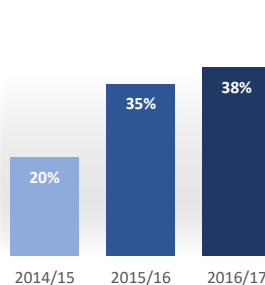

Resultados

Tasa de abandono