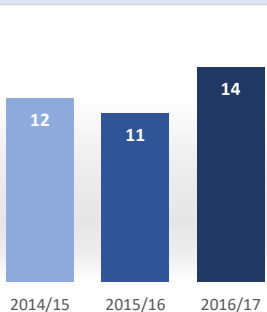

Matrícula por género y nacionalidad

Datos de Matrícula	2014/15	2015/16	2016/17
Hombres	84%	83%	81%
Mujeres	16%	17%	19%
Nacionalidad Española	70%	57%	62%
Nac. Extranjera UE	0%	2%	5%
Nac. Extranjera no UE	30%	40%	33%
Nº total de alumnos	37	42	42

Satisfacción

De los estudiantes con el profesorado

Datos de Satisfacción	2014/15	2015/16	2016/17
	3,96	3,87	4,10

*Medida global de calidad. Valores 1-5

Titulados

Datos de Titulados	2014/15	2015/16	2016/17
Titulados	12	11	14
Nota media de los titulados	7,33	7,58	7,77