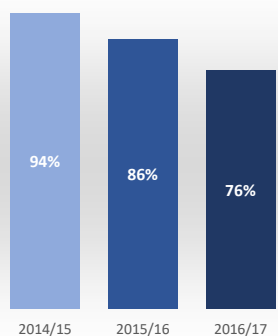

Master Universitario en Ingeniería Informática

Acceso

Admitidos / Total Solicitudes

Matriculados / Oferta

Datos de Acceso	2014/15	2015/16	2016/17
Oferta	40	40	40
Solicitudes 1ª opción	30	36	42
Admitidos	33	43	35
Alumnos de nuevo ingreso	13	25	15
Admitidos/Total Solicitudes	94%	86%	76%
Cobertura (Matric./Oferta)	33%	63%	38%

Matrícula por género y nacionalidad

Datos de Matrícula	2014/15	2015/16	2016/17
Hombres	84%	83%	81%
Mujeres	16%	17%	19%
Nacionalidad Española	70%	57%	62%
Nac. Extranjera UE	0%	2%	5%
Nac. Extranjera no UE	30%	40%	33%
Nº total de alumnos	37	42	42