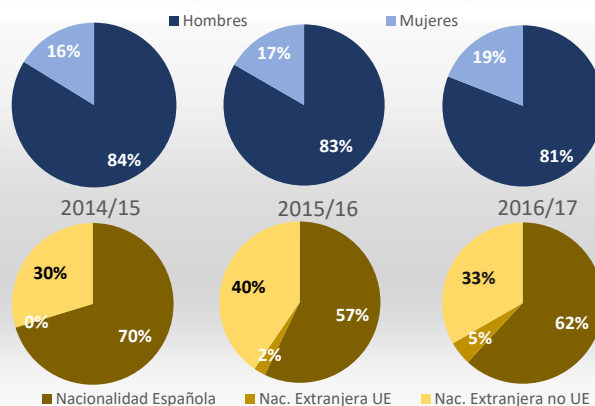

Master Universitario en Ingeniería Informática

Acceso

Admitidos / Total Solicitudes

Matriculados / Oferta

Datos de Acceso	2014/15	2015/16	2016/17
Oferta	40	40	40
Solicitudes 1ª opción	30	36	42
Admitidos	33	43	35
Alumnos de nuevo ingreso	13	25	15
Admitidos/Total Solicitudes	94%	86%	76%
Cobertura (Matric./Oferta)	33%	63%	38%

Matrícula por género y nacionalidad

Datos de Matrícula	2014/15	2015/16	2016/17
Hombres	84%	83%	81%
Mujeres	16%	17%	19%
Nacionalidad Española	70%	57%	62%
Nac. Extranjera UE	0%	2%	5%
Nac. Extranjera no UE	30%	40%	33%
Nº total de alumnos	37	42	42