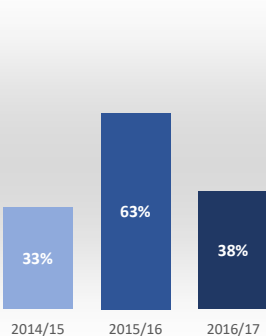

Master Universitario en Ingeniería Informática

Acceso

Admitidos / Total Solicitudes

Matriculados / Oferta

Datos de Acceso	2014/15	2015/16	2016/17
Oferta	40	40	40
Solicitudes 1ª opción	30	36	42
Admitidos	33	43	35
Alumnos de nuevo ingreso	13	25	15
Admitidos/Total Solicitudes	94%	86%	76%
Cobertura (Matric./Oferta)	33%	63%	38%

Matrícula por género y nacionalidad

Datos de Matrícula	2014/15	2015/16	2016/17
Hombres	84%	83%	81%
Mujeres	16%	17%	19%
Nacionalidad Española	70%	57%	62%
Nac. Extranjera UE	0%	2%	5%
Nac. Extranjera no UE	30%	40%	33%
Nº total de alumnos	37	42	42