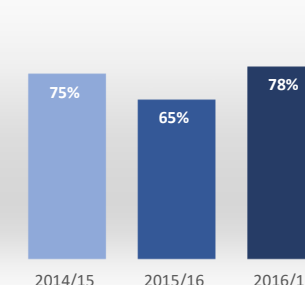

Profesorado

ECTS impartidos por doctor

Datos de ECTS Impartidos por doctor	2014/15	2015/16	2016/17
	75%	65%	78%